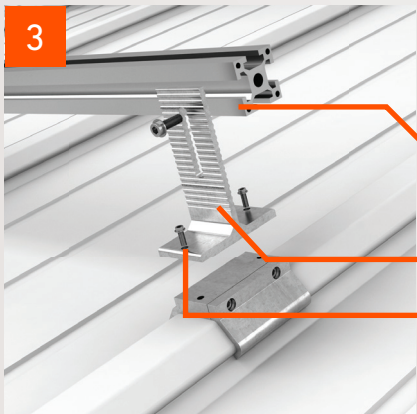

Güneş panelini çatı paneline bağlayan aparatlar, **4 ADET VİDA DELİĞİNİ** tek bir aparatla ortadan kaldırır. Böylece hem çatı panelinizi hem de güneş paneli ve diğer bağlantılarınızı uygularken vidasız ve sorunsuz montaja imkan sağlar.

1

Gizli vida çatı paneli özel hadvesine uyumlu 2 parçalı alüminyum bağlantı aparatı impus vidalarla, alyan anahtarı ile hadveyi kavrayacak şekilde sıkılır.

- Özel alüminyum bağlantı aparatı
- İmpus vida

2

Montajı yapılan bağlantı aparatı hadve üzerinde hareket etmeyecek şekilde monte edilip kontrol edilir.

- Gizli vidalı çatı paneli
- Özel alüminyum bağlantı aparatı

3

Alüminyum yükseklik ayarlayıcı T profil bağlantı aparatına uyumlu vidalarla iki uçtan bağlanır. Sigma profili istenilen yükseklikte T profiline vidalanarak sıkılır.

- Özel sigma profil
- Alüminyum yükseklik ayarlayıcı T profil
- Vida

4

Yükseklik ayarlayıcı T profil sayesinde 1-8 cm aralığında yükseklik ayarlanabildiği gibi ,1-8 cm aralığında istenilen eğimde verilebilir.