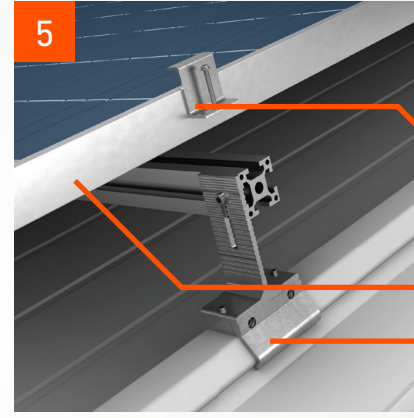

2

Montajı yapılan bağlantı aparatı hadve üzerinde hareket etmeyecek şekilde monte edilip kontrol edilir.

- Gizli vidalı çatı paneli
- Özel alüminyum bağlantı aparatı

3

Alüminyum yükseklik ayarlayıcı T profil bağlantı aparatına uyumlu vidalarla iki uçtan bağlanır. Sigma profili istenilen yükseklikte T profiline vidalanarak sıkılır.

- Özel sigma profil
- Alüminyum yükseklik ayarlayıcı T profil
- Vida

4

Yükseklik ayarlayıcı T profil sayesinde 1-8 cm aralığında yükseklik ayarlanabildiği gibi ,1-8 cm aralığında istenilen eğimde verilebilir.

- Özel sigma profil
- Yükseklik ayarlayıcı alüminyum T profil
- Özel alüminyum bağlantı aparatı

5

Sigma montajından sonra istenilen ebatlardaki güneş paneli grupları profil üstüne oturtularak kenar bitiş profili ile sigma profili üstüne tutturulur.

- Güneş panel tutucu alüminyum kenar bitiş profili
- Güneş paneli
- Özel alüminyum bağlantı aparatı

6

Sigma üstüne güneş paneli çerçevesine hiçbir vida atılmadan kenar bitiş profili ile bağlantı sağlanır.