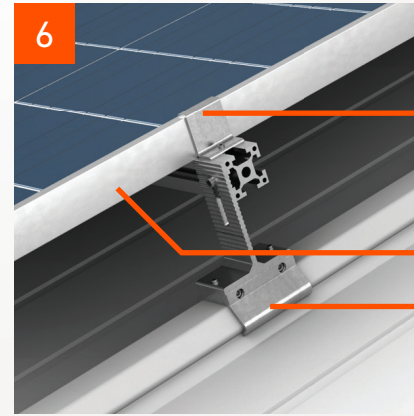

2

Montajı yapılan bağlantı aparatı hadve üzerinde hareket etmeyecek şekilde monte edilip kontrol edilir.

- Gizli vidalı çatı paneli
- Özel alüminyum bağlantı aparatı

3

Alüminyum yükseklik ayarlayıcı T profil bağlantı aparatına uyumlu vidalarla iki uçtan bağlanır. Sigma profili istenilen yükseklikte T profiline vidalanarak sıkılır.

- Özel sigma profil
- Alüminyum yükseklik ayarlayıcı T profil
- Vida

4

Yükseklik ayarlayıcı T profil sayesinde 1-8 cm aralığında yükseklik ayarlanabildiği gibi ,1-8 cm aralığında istenilen eğimde verilebilir.

- Özel sigma profil
- Yükseklik ayarlayıcı alüminyum T profil
- Özel alüminyum bağlantı aparatı

5

Sigma montajından sonra istenilen ebatlardaki güneş paneli grupları profil üstüne oturtularak kenar bitiş profili ile sigma profili üstüne tutturulur.

- Güneş panel tutucu alüminyum kenar bitiş profili
- Güneş paneli
- Özel alüminyum bağlantı aparatı

6

Sigma üstüne güneş paneli çerçevesine hiçbir vida atılmadan kenar bitiş profili ile bağlantı sağlanır.