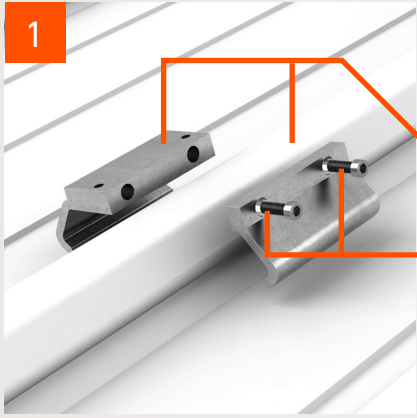

GİZLİ VİDALI ÇATI PANELİ UYUMLU ÖZEL BAĞLANTI APARATI MONTAJ DETAYLARI

Panelisan Gizli Vidalı Çatı Paneli üzerine özel aparat ile bağlanan güneş panelleri, teknik ve ekonomik olarak sizlere büyük avantajlar sağlamaktadır.

Güneş panelini çatı paneline bağlayan aparatlar, **4 ADET VİDA DELİĞİNİ** tek bir aparatla ortadan kaldırır. Böylece hem çatı panelinizi hem de güneş paneli ve diğer bağlantılarınızı uygularken vidasız ve sorunsuz montaja imkan sağlar.

1

Gizli vida çatı paneli özel hadvesine uyumlu 2 parçalı alüminyum bağlantı aparatı impus vidalarla, alyan anahtarı ile hadveyi kavrayacak şekilde sıkılır.

- Özel alüminyum bağlantı aparatı
- İmpus vida

2

Montajı yapılan bağlantı aparatı hadve üzerinde hareket etmeyecek şekilde monte edilip kontrol edilir.

- Gizli vidalı çatı paneli
- Özel alüminyum bağlantı aparatı

3

Alüminyum yükseklik ayarlayıcı T profil bağlantı aparatına uyumlu vidalarla iki uçtan bağlanır. Sigma profili istenilen yükseklikte T profiline vidalanarak sıkılır.