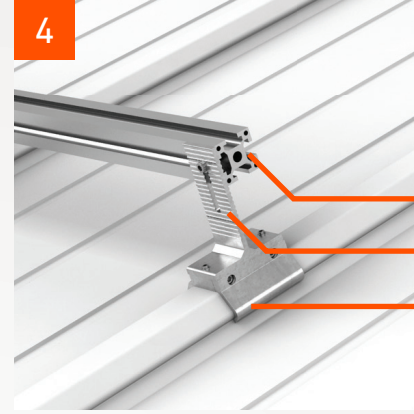

1

Gizli vida çatı paneli özel hadvesine uyumlu 2 parçalı alüminyum bağlantı aparatı impus vidalarla, alyan anahtarı ile hadveyi kavrayacak şekilde sıkılır.

- Özel alüminyum bağlantı aparatı
- İmpus vida

2

Montajı yapılan bağlantı aparatı hadve üzerinde hareket etmeyecek şekilde monte edilip kontrol edilir.

- Gizli vidalı çatı paneli
- Özel alüminyum bağlantı aparatı

3

Alüminyum yükseklik ayarlayıcı T profil bağlantı aparatına uyumlu vidalarla iki uçtan bağlanır. Sigma profili istenilen yükseklikte T profiline vidalanarak sıkılır.

- Özel sigma profil
- Alüminyum yükseklik ayarlayıcı T profil
- Vida

4

Yükseklik ayarlayıcı T profil sayesinde 1-8 cm aralığında yükseklik ayarlanabildiği gibi ,1-8 cm aralığında istenilen eğimde verilebilir.

- Özel sigma profil
- Yükseklik ayarlayıcı alüminyum T profil
- Özel alüminyum bağlantı aparatı

5

Sigma montajından sonra istenilen ebatlardaki güneş paneli grupları profil üstüne oturtularak kenar bitiş profili ile sigma profili üstüne tutturulur.