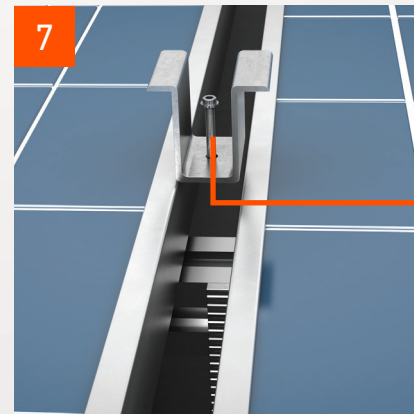

7

2 Güneş paneli grubu arasında omega profili ile yine sigma profili montajı yapılarak güneş paneli dizisi montajı tamamlanır.

- Güneş paneli ara tutucu profili