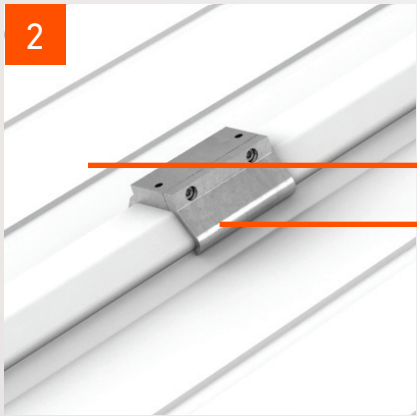

GİZLİ VİDALI ÇATI PANELİ UYUMLU ÖZEL BAĞLANTI APARATI MONTAJ DETAYLARI

Panelisan Gizli Vidalı Çatı Paneli üzerine özel aparat ile bağlanan güneş panelleri, teknik ve ekonomik olarak sizlere büyük avantajlar sağlamaktadır.

Güneş panelini çatı paneline bağlayan aparatlar, **4 ADET VİDA DELİĞİNİ** tek bir aparatla ortadan kaldırır. Böylece hem çatı panelinizi hem de güneş paneli ve diğer bağlantılarınızı uygularken vidasız ve sorunsuz montaja imkan sağlar.

1

Gizli vida çatı paneli özel hadvesine uyumlu 2 parçalı alüminyum bağlantı aparatı impus vidalarla, alyan anahtarı ile hadveyi kavrayacak şekilde sıkılır.

- Özel alüminyum bağlantı aparatı
- İmpus vida

2

Montajı yapılan bağlantı aparatı hadve üzerinde hareket etmeyecek şekilde monte edilip kontrol edilir.

- Gizli vidalı çatı paneli
- Özel alüminyum bağlantı aparatı

3

Alüminyum yükseklik ayarlayıcı T profil bağlantı aparatına uyumlu vidalarla iki uçtan bağlanır. Sigma profili istenilen yükseklikte T profiline vidalanarak sıkılır.